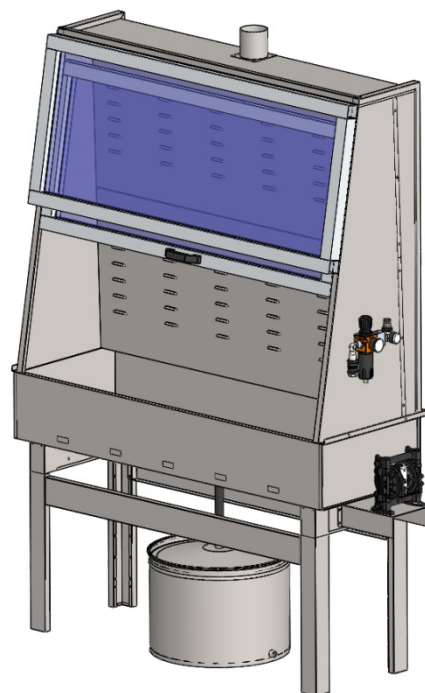

ARIES

ARIES SCREEN

CARATTERISTICHE PRINCIPALI

- Funzionamento completamente pneumatico, per l'utilizzo, in sicurezza di prodotti infiammabili e non, acqua compressa.
- Pennello dedicato al lavaggio manuale, alimentato da una pompa pneumatica.
- La parete posteriore presenta un sistema ottimamente calibrato per poter allacciare un sistema di aspirazione adeguato, che avviene tramite sistema venturi, ma può essere collegato ad un qualsiasi impianto di aspirazione.
- Dispositivo di scarico del solvente esausto tramite pistola erogatrice, permette all'operatore di trasferire il solvente in modo sicuro evitando pericolosi versamenti.
- La vasca è completamente costruita in acciaio aisi 304

IDONEA PER IL LAVAGGIO

MODELLI CHE OFFRIAMO

- Modello ARIES dimensioni utili di lavaggio: 1000x1000h x500 e 1500x1000h x500
- Modello ARIES SCREEN dimensioni utili di lavaggio: 1000x1000h x500 / 1500x1000h x500
1500x1500h x500 / 2000x1500h x700 e 2500x1500h x700