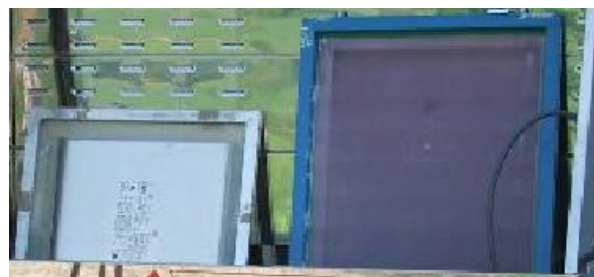

ARIES

ARIES SCREEN

CARATTERISTICHE PRINCIPALI

- Funzionamento completamente pneumatico, per l'utilizzo, in sicurezza di prodotti infiammabili e non, acqua compressa.
- Pennello dedicato al lavaggio manuale, alimentato da una pompa pneumatica.
- La parete posteriore presenta un sistema ottimamente calibrato per poter allacciare un sistema di aspirazione adeguato, che avviene tramite sistema venturi, ma può essere collegato ad un qualsiasi impianto di aspirazione.
- Dispositivo di scarico del solvente esausto tramite pistola erogatrice, permette all'operatore di trasferire il solvente in modo sicuro evitando pericolosi versamenti.
- La vasca è completamente costruita in acciaio aisi 304

IDONEA PER IL LAVAGGIO

MODELLI CHE OFFRIAMO

- Modello ARIES dimensioni utili di lavaggio: 1000x1000h x500 e 1500x1000h x500
- Modello ARIES SCREEN dimensioni utili di lavaggio: 1000x1000h x500 / 1500x1000h x500
1500x1500h x500 / 2000x1500h x700 e 2500x1500h x700